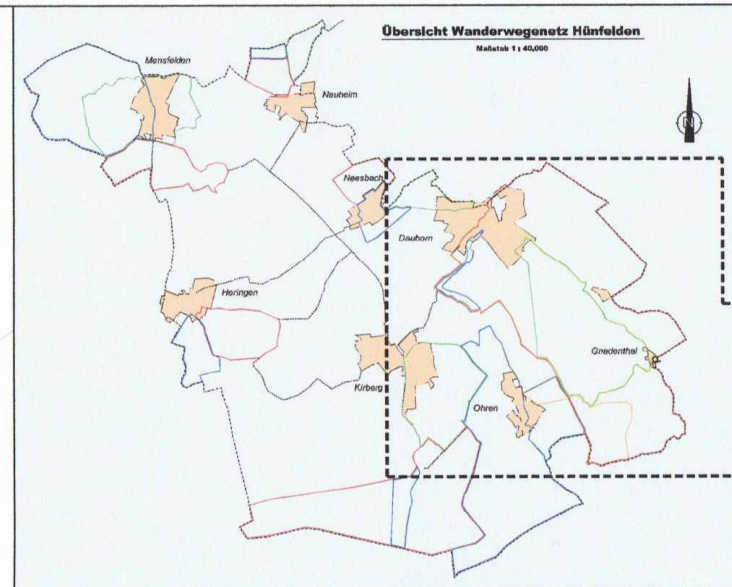

Gemeinde Hünfelden

Ortsteil Gnadenthal

Maßstab 1 : 10.000

Zelchenerklärung:

- Da 1 4,1 km
- Da 2 7,8 km
- Da 3 10,5 km
- Da 4 16,0 km
- Hü 42,6 km

--- überörtliche Verbindung

Waldfläche

Standpunkt

- 1 Hotel / Restaurant "Zur Post"
- 2 Gasthaus "Germania"
- 3 Gasthaus "Ilektra"
- 4 Pizzeria "Deutsches Haus"
- 5 Pizzeria "Roma"
- 6 Nehemia Hof