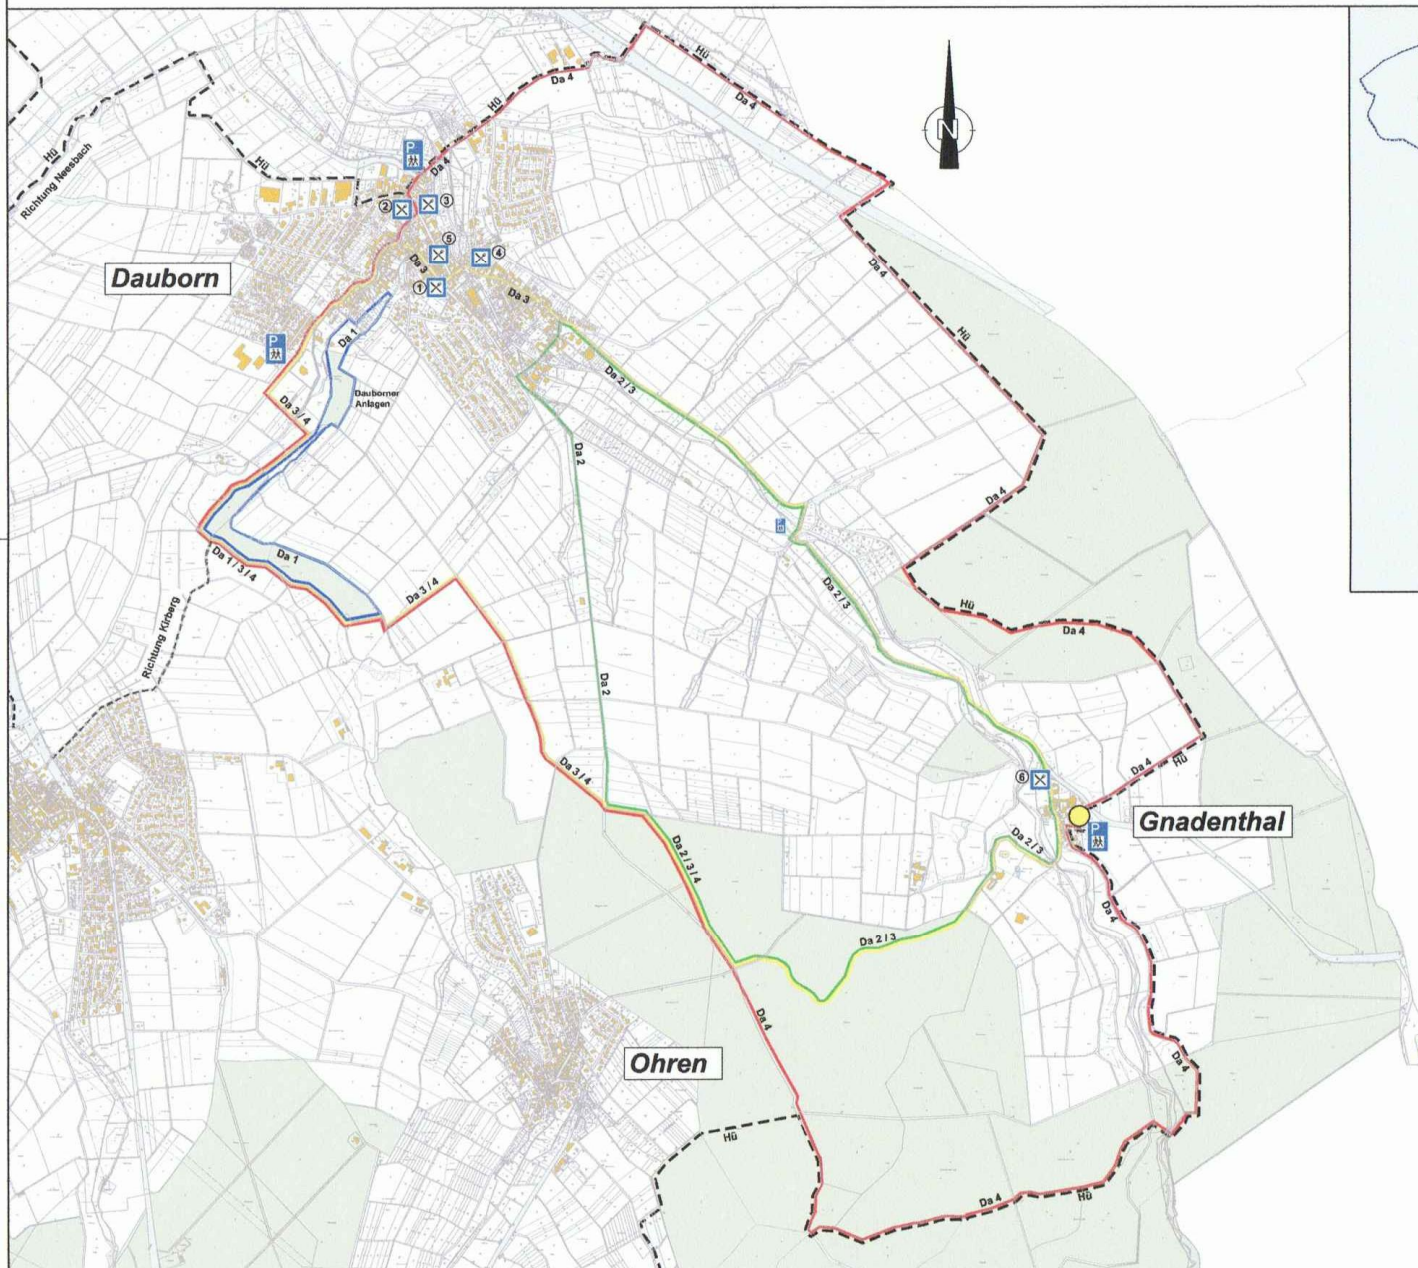

Gemeinde Hünfelden

Ortsteil Gnadenthal

Maßstab 1 : 10.000

Zelchenerklärung:

- Da 1 4,1 km
- Da 2 7,8 km
- Da 3 10,5 km
- Da 4 16,0 km
- Hü 42,6 km

--- überörtliche Verbindung

Waldfläche

Standpunkt

- 1 Hotel / Restaurant "Zur Post"
- 2 Gasthaus "Germania"
- 3 Gasthaus "Ilektra"
- 4 Pizzeria "Deutsches Haus"
- 5 Pizzeria "Roma"
- 6 Nehemia Hof