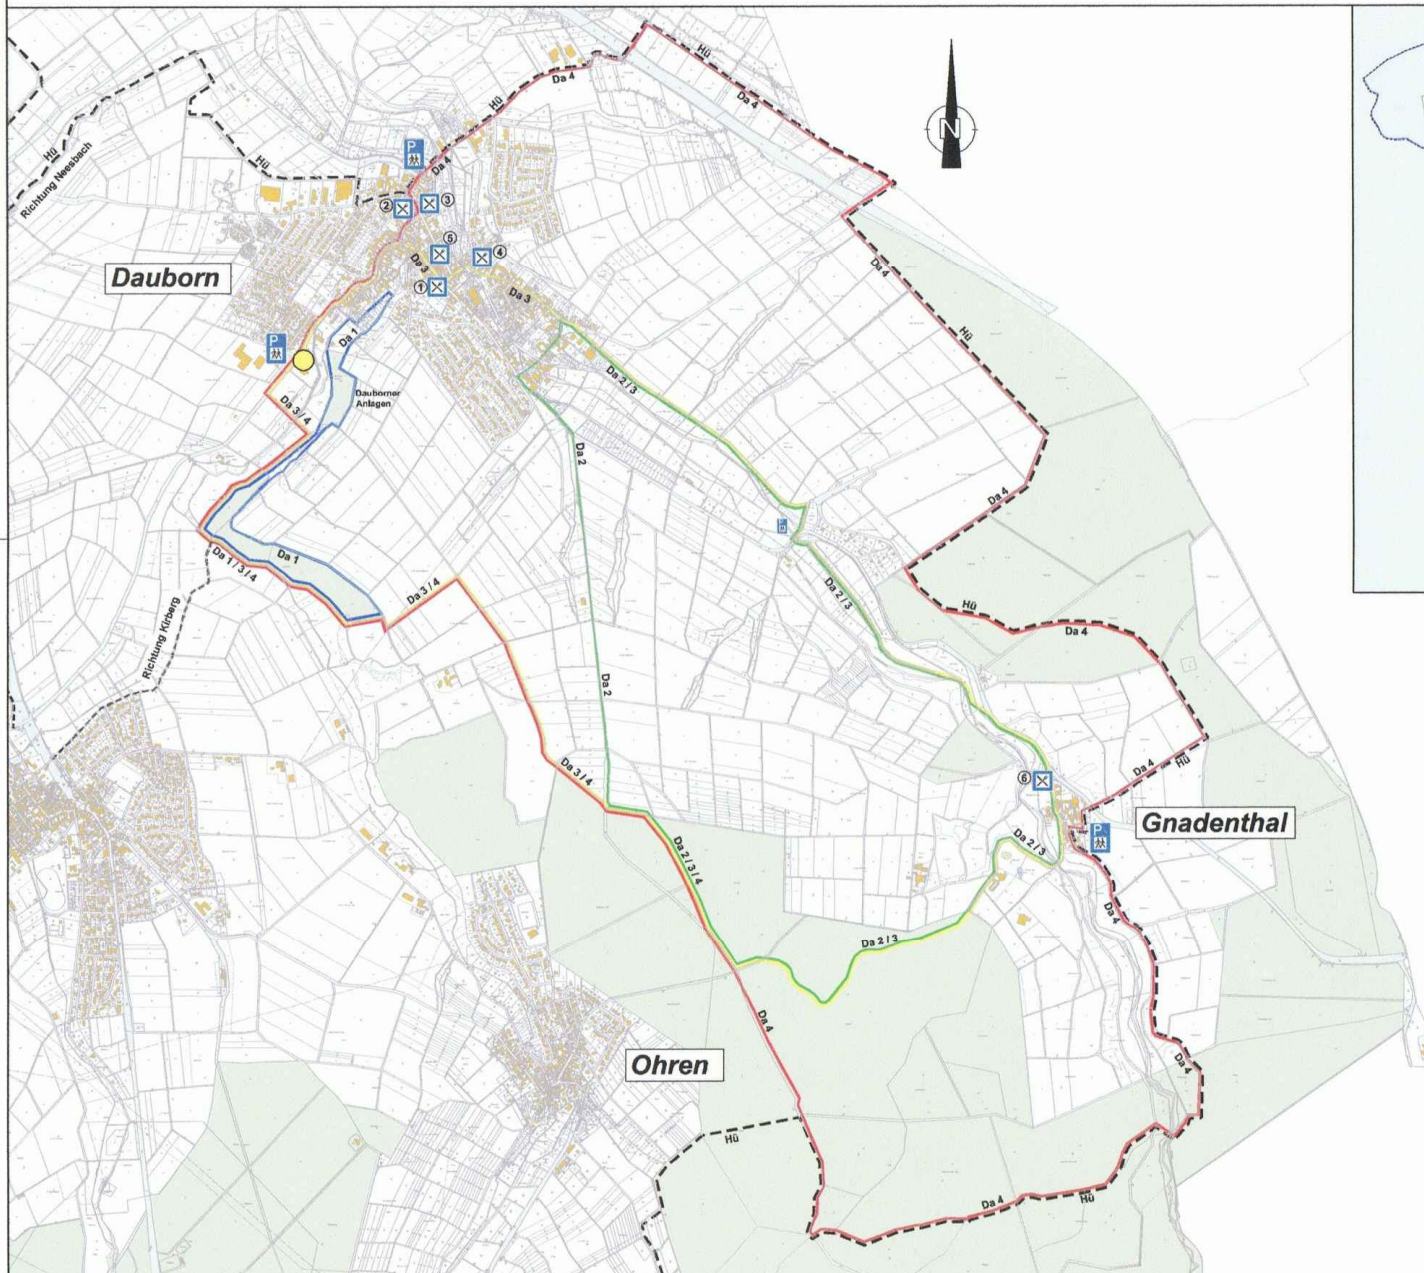

Gemeinde Hünfelden

Ortsteil Dauborn

Maßstab 1 : 10.000

Übersicht Wanderwegenetz Hünfelden
Maßstab 1 : 40.000

Zeichenerklärung:

Da 1 4,1 km

Da 2 7,8 km

Da 3 10,5 km

Da 4 16,0 km

HÜ 42,6 km

--- überörtliche Verbindung

□ Waldfläche

● Standpunkt

⊗ ①

1 Hotel / Restaurant "Zur Post"

2 Gasthaus "Germania"

3 Gasthaus "Elektra"

4 Pizzeria "Deutsches Haus"

5 Pizzeria "Roma"

6 Nehemia Hof