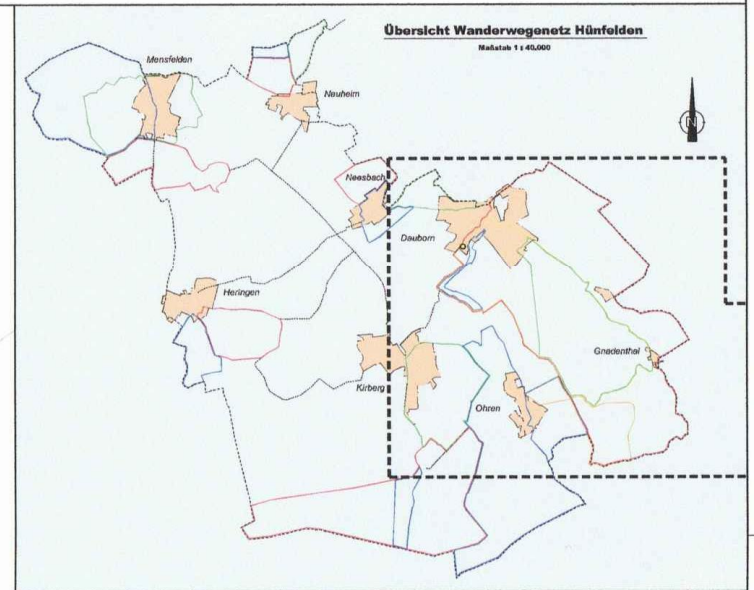

Gemeinde Hünfelden

Ortsteil Dauborn

Maßstab 1 : 10.000

Übersicht Wanderwegenetz Hünfelden
Maßstab 1 : 40.000

Zeichenerklärung:

Da 1 4,1 km

Da 2 7,8 km

Da 3 10,5 km

Da 4 16,0 km

HÜ 42,6 km

--- überörtliche Verbindung

□ Waldfläche

● Standpunkt

⊗ ①

1 Hotel / Restaurant "Zur Post"

2 Gasthaus "Germania"

3 Gasthaus "Elektra"

4 Pizzeria "Deutsches Haus"

5 Pizzeria "Roma"

6 Nehemia Hof